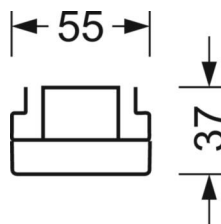

## MECHANIKA

Kolor obudowy	biały beskidzki RAL 9016
Wymiary (DxSzxW/ŚrxW)	1531mm x 55mm x 37mm
Masa (netto)	2kg
Rodzaj montażu	Montaż systemu szyn nośnych

## Wymiary

L	1531 mm	Długość
B	55 mm	Szerokość
H	37 mm	Wysokość