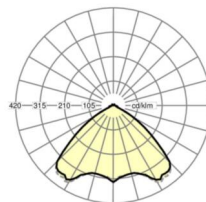

CHARAKTERYSTYKA

Numer katalogowy	18580304150
Numer EAN	4020863362486
Numer taryfy celnej	94051190
Znak jakości	IP 20, Klasa ochrony I, ENEC10 VDE, F, HACCP DIN10500/Żywność/IFS-przydatność do zastosowania/BRC, Indoor, CE
Klasa odporności IK	IK03 (-20°C bis 35°C)
Temperatura otoczenia	ta -20°C do 35°C
Okres gwarancji	5 lata
Możliwość dofinansowania ze środków państwowych	BEG – dofinansowanie do domów energooszczędnych (ważne tylko dla Niemiec)

ELEKTROTECHNIKA

Zasilacz	Elektroniczny sterownik (1 szt.)
Moc systemowa	53W
Napięcie sieciowe	230V/50Hz
Klasa efektywności energetycznej/Źródło światła	D

TECHNIKA ŚWIETLNA

Wyposażenie	LED, współczynnik oddawania barw/kolor światła CRI ≥ 80 / 4000K
Tolerancja koloru (MacAdam)	3SDCM
Bezpieczeństwo fotobiologiczne (Oprawa)	RG1
Nominalny strumień świetlny	8231lm
Trwałość LED	50000h L80/B10 (Tq 35°C)
Wydajność oprawy	155lm/W
Kąt rozsyłu światła	105° (C0) / 105° (C90)
UGR pop./pod.	23.2 / 23.5

MECHANIKA

Kolor obudowy	biały beskidzki RAL 9016
Wymiary (DxSzxW/ŚrxW)	1531mm x 55mm x 37mm
Masa (netto)	2kg
Rodzaj montażu	Montaż systemu szyn nośnych

DEEP-LINK

<https://www.regiolum.de/pl/article/18580304150>

Odnosnik	LED 8000lm 840
ηLB	100 %
Φ ↓/↑	98 % / 2 %
UGR pop./pod.	23.2 / 23.5