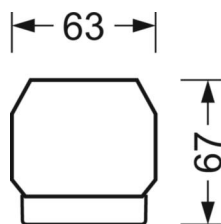

## MECHANIKA

Kolor obudowy	biały beskidzki RAL 9016
Wymiary (DxSzxW/ŚrxW)	1531mm x 55mm x 37mm
Masa (netto)	2kg
Rodzaj montażu	Montaż systemu szyn nośnych

## Wymiary

L	1531 mm	Długość
B	55 mm	Szerokość
H	37 mm	Wysokość